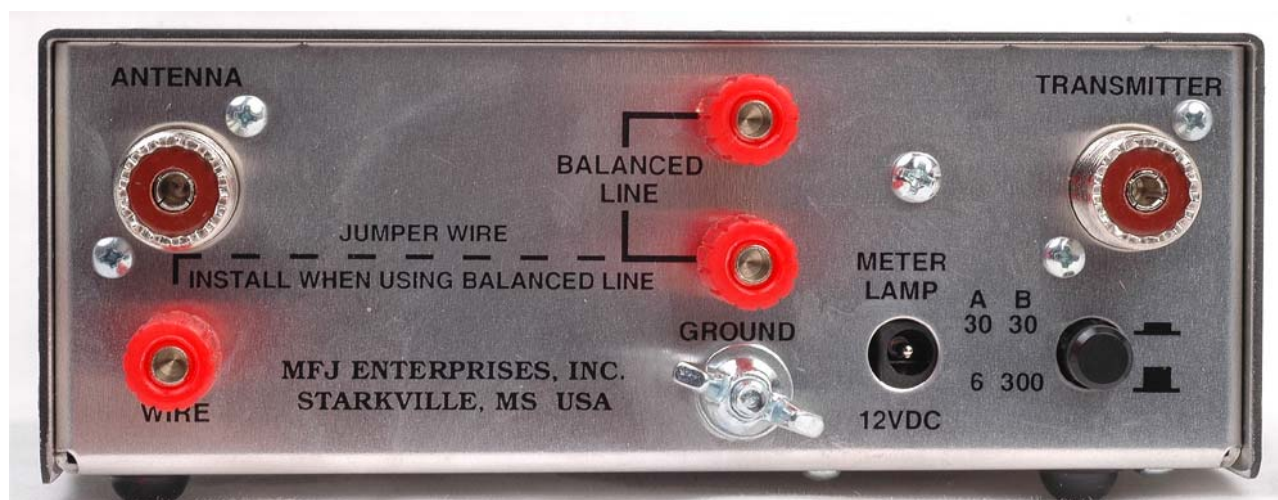

MFJ-971 MFJ Boîte de couplage

MFJ-971 – Boîte de couplage

MFJ-971

Boîte de couplage pour utilisation en portable avec TOS / wattmètre à aiguilles croisées.

- Puissance : 300 Watts
- coupleur 1,8 à 30 MHz
- Puissance : 6 / 30 / 300 Watts
- Entrée & sortie : sur fiches SO-239 et fiches bananes pour ligne bi filaires (échelle à grenouilles) ou long fil.
- TOS / wattmètre à aiguilles croisées
- Façade de couleur alu
- Dimensions : 165 x 153 x 63,5 mm.